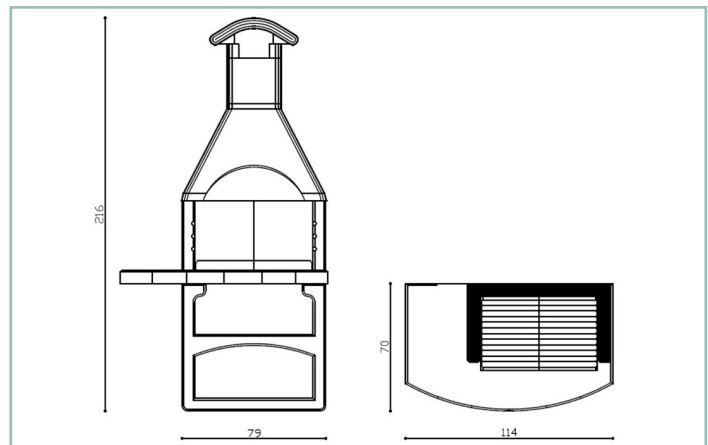

TREVISO

114 x 70 x 216 cm | 430 Kg

Dimensioni Barbecue

Barbecue dimensions L 114 cm
 Maße des Grills P 70 cm
 Dimensions du barbecue H 216 cm
 Dimensiones de la barbacoa

Peso

Weight 430 Kg
 Gewicht
 Poids
 Peso

Number of grill levels 3
 Grillrost 2-fach verstellbar
 Nombre de positions
 Parrilla ajustable en niveles

Dimensioni imballo

Packaging dimensions L 82 cm
 Verpackungsmaße P 48 cm
 Dimensions de l'emballage H 140 cm
 Dimensiones del embalaje

DISEGNO TECNICO

TECHNICAL DRAWINGS- TECHNISCHE ZEICHNUNG IST-
 DESSIN TECHNIQUE- DIBUJO TÉCNICO

DISEGNO ESPLOSO

EXPLODED VIEW- ZERLEGTZEICHNUNG-
 VUE ÉCLATÉE- DIBUJO DESMONTABLE

Posizione	Codice	Descrizione	Qt	Peso (Kg) cad
1	48607	Basamento	1	140
2	10037	Piano Lavoro	1	90,5
3	47419	Piano Fuoco	2	10,5
4	47693/47709	Schiena Focolare	1	36
5	47877	Spalla Focolare Destra	1	16,5
6	10945	Spalla Focolare Sinistra	1	16,5
7	45927	Cappa	1	83
8	47228	Canna Fumaria	1	19
9	47334	Supporto	2	2
10	47259	Comignolo	1	17,5